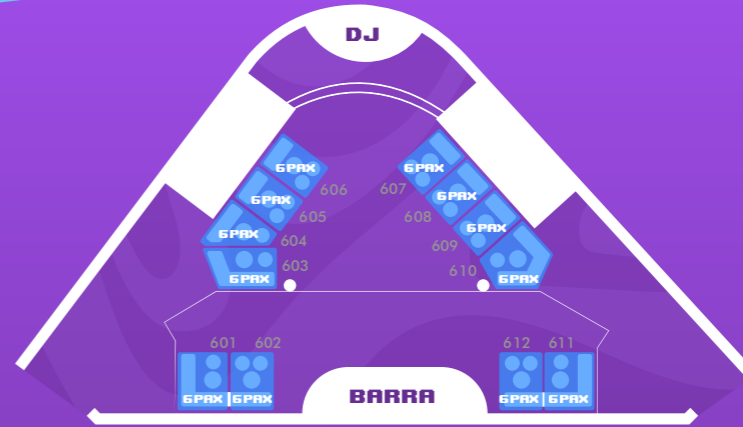

MAIN ROOM

SCOTCH

PRECIOS

Blue	180 €	Orange	320 €
Cyan	200 €	Red	600 €
Yellow	250 €		