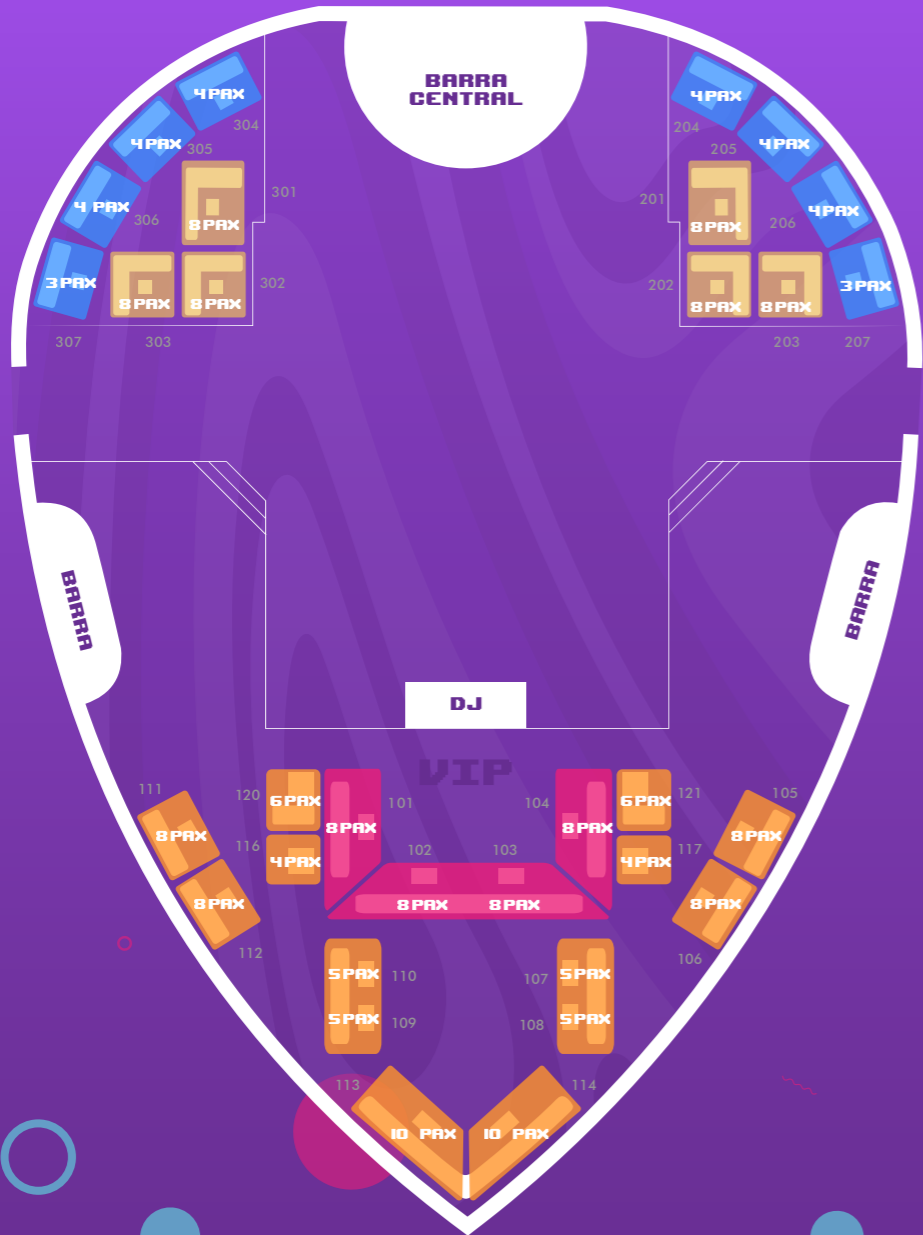

MAIN ROOM

SCOTCH

PRECIOS

Blue	180 €	Orange	320 €
Cyan	200 €	Red	600 €
Yellow	250 €		