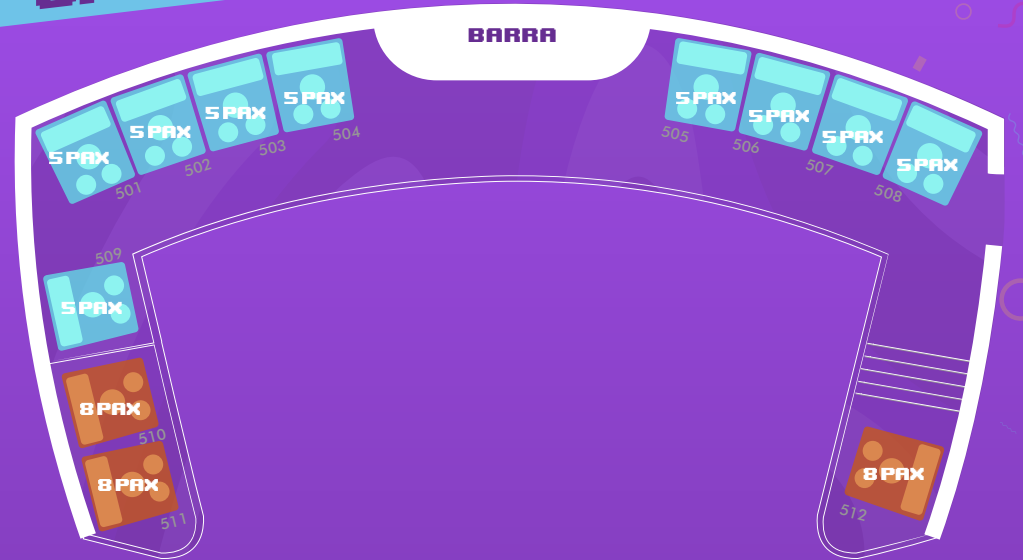

MAIN ROOM

UPPER

SCOTCH

PRECIOS

■	180 €	■	250 €	■	320 €
■	200 €	■	250 €	■	400 €