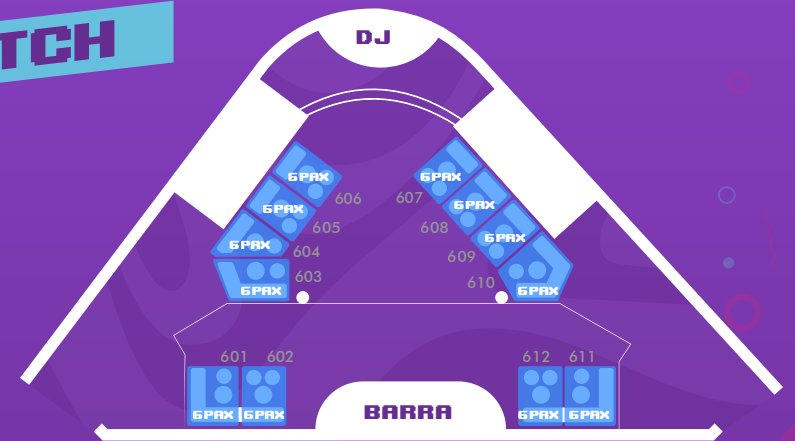

MAIN ROOM

UPPER

SCOTCH

PRECIOS

■	180 €	■	250 €	■	320 €
■	200 €	■	250 €	■	400 €