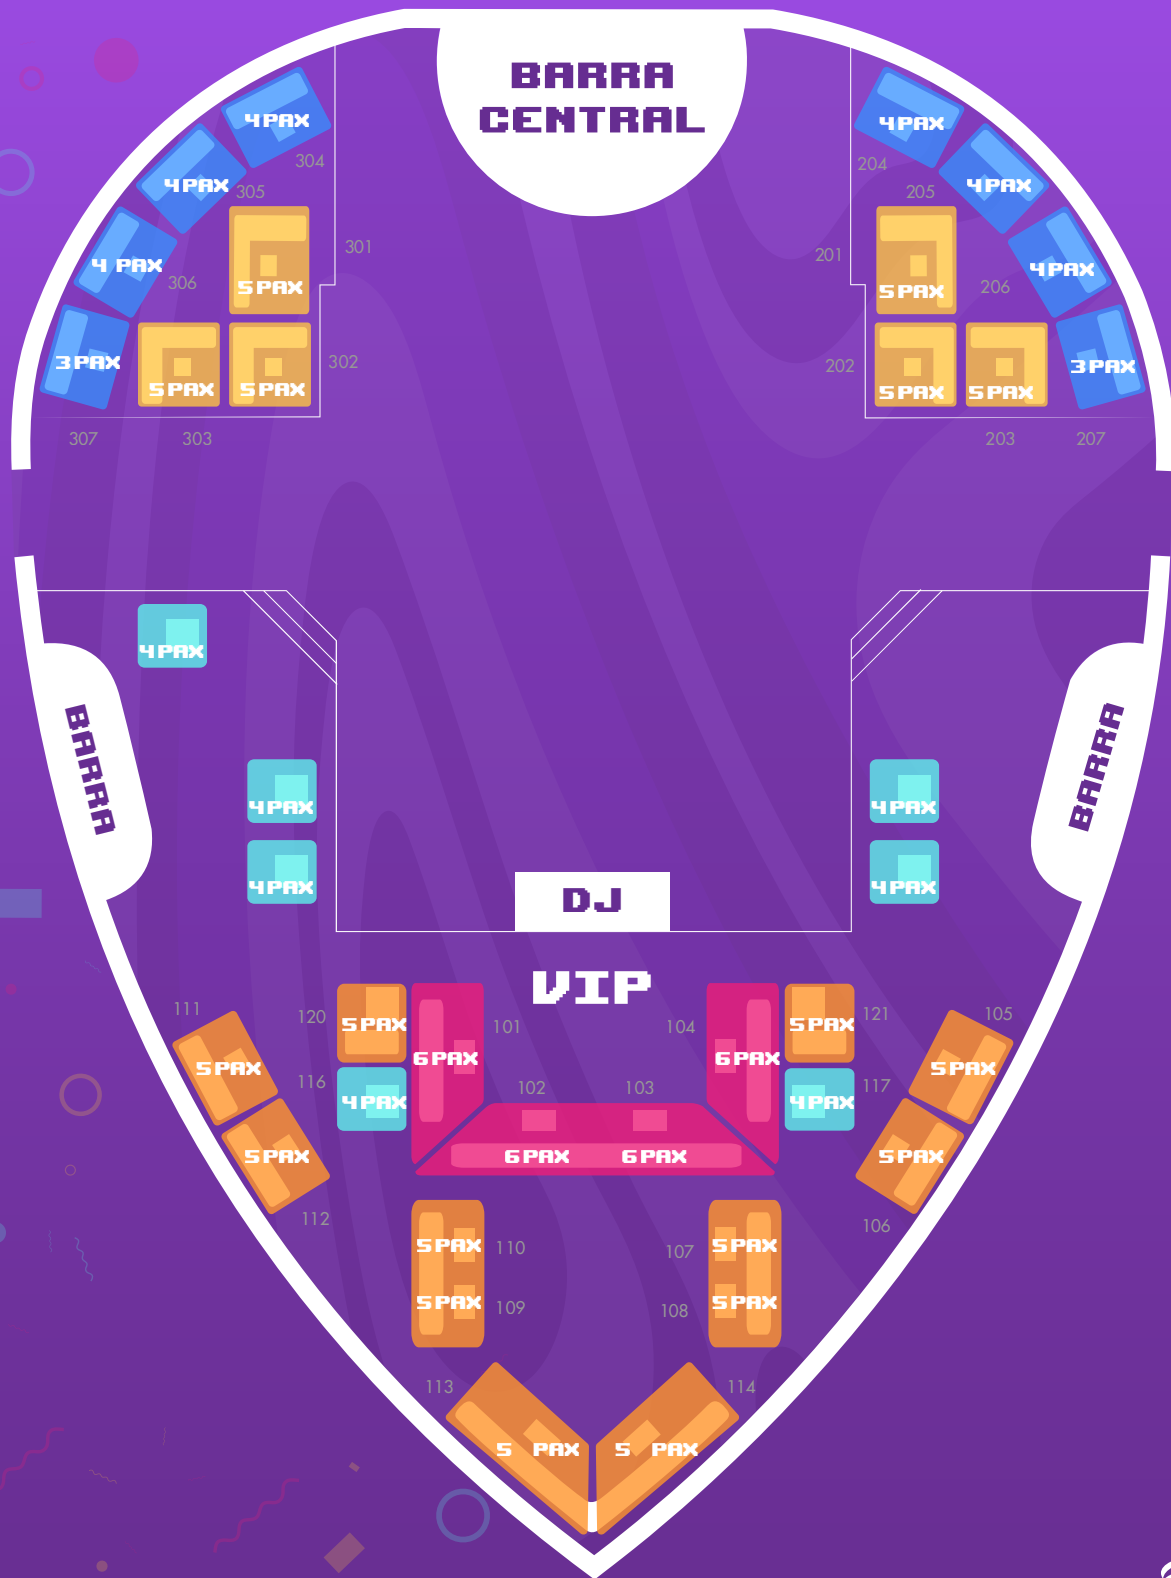

MAIN ROOM

UPPER

SCOTCH

PRECIOS

■	180 €	■	250 €	■	320 €
■	200 €	■	250 €	■	400 €